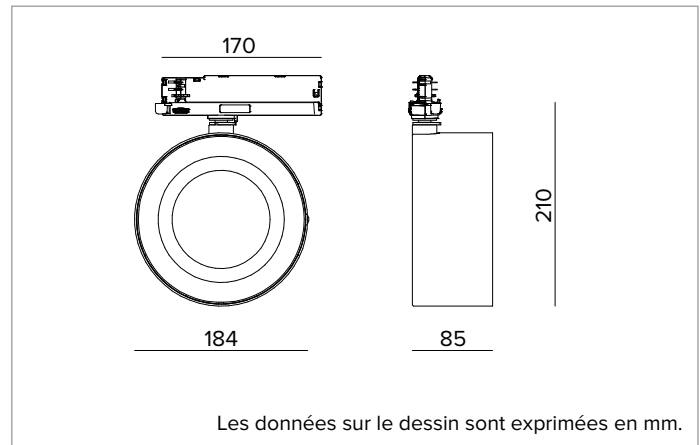

### Projecteur professionnel LED orientable

	4000K	H(m)	D1(m)	D2(m)	E <sub>max</sub> (lx)		
	Ra90	34°	80°				
Fixture Power	43W	1	0.98	1.98	1803		
Source Flux	5122lm	2	1.96	3.97	451		
Fixture Flux	2472lm	3	2.94	5.95	200		
Efficacy	58lm/W	4	3.92	7.94	113		
TS1232	I <sub>max</sub> =520cd/klm	I <sub>max</sub>	2665cd	5	4.91	9.92	72